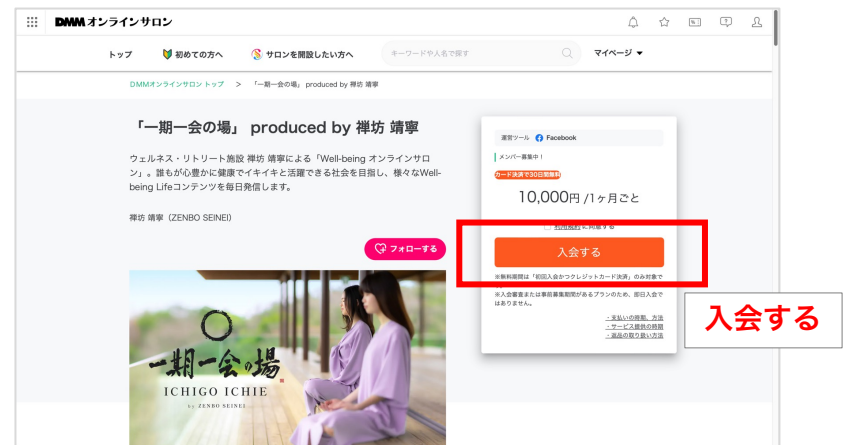

「一期一会の場」ご入会手順

- ① DMMオンラインサロンから入会手続き
- ② FacebookアカウントとDMMと連携
- ③ お支払い情報入力
- ④ アンケートに回答
- ⑤ 一期一会の場のfacebookグループに参加リクエスト
- ⑥ 審査待ち

1

DMMオンラインサロンから入会手続き

DMMオンラインサロンの「一期一会の場」入会ページにアクセス
利用規約同意の上、入会するをクリック

■ 「一期一会の場」入会ページ

<https://lounge.dmm.com/detail/6826/>